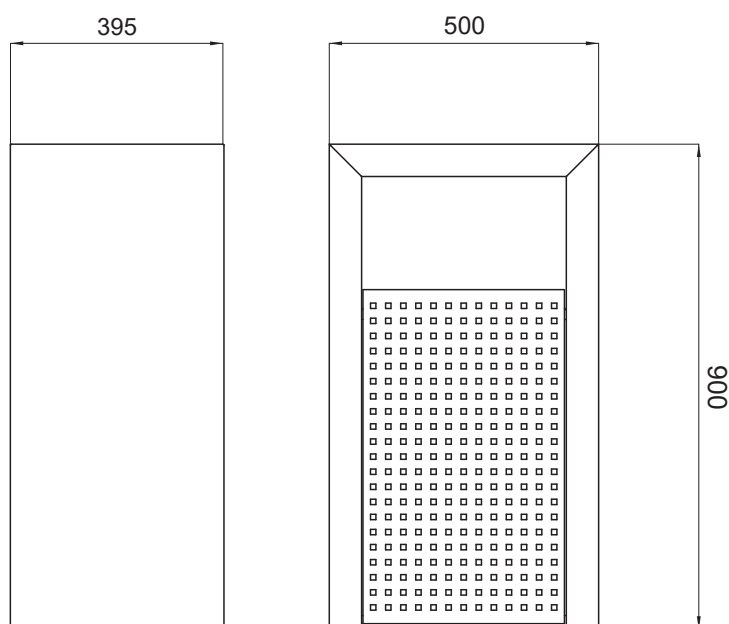

Características · Specifications · Caraterísticas

Cesto para interior o exterior, disponible con y sin cenicero.
Bolsa de 60x90cm.

Litter receptacle for in or outdoors available with or without
ash urn. Bag size 60x90 cm.

Lixeira para interior ou exterior, disponível com ou sem
cinzeiro. Saco de 60x90cm.

Materiales · Materials · Materiais

Chapa y chapa perforada de hierro.

Sheet and perforated sheet of steel.

Chapa e chapa perfurada de aço.

Terminación · Finishes · Acabamento

Pintura poliéster termoconvertible.

Thermo convertible polyester paint.

Pintura poliéster termoconvertível.

Fijación · Mounting · Fixação

Abulonado al piso, o apoyado sobre regatones.

Bolted to the floor or supported on pads.

Parafusado ou apoiado ao piso sobre travas.

* Carcasa disponible también en acero inoxidable.

* Housing also available in stainless steel.

* Carcaça disponível também em aço inoxidável.

Nomen Argentina

Eduardo Sívori 5170 [B1605AVJ]
Munro · Bs As · Argentina
Tel + 54 11 4721 3750

Nomen Mexico

Jorge Jimenez Cantu N° 230 D-14
Col. Joyas del Alba Cuautitlan Izcalli · Edo · Mex · CP 54750
Tel 5868 9680 · 5873 8414 · 5881 5663 | Fax 1113 0691

Nomen Brasil

Av dos Trabalhadores 900, Galpão B · Dist. Industrial
São João da Boa Vista · SP · CEP: 13877-752
Tel/Fax + 55 19 3624 1413 | Cel + 55 19 97403 8177