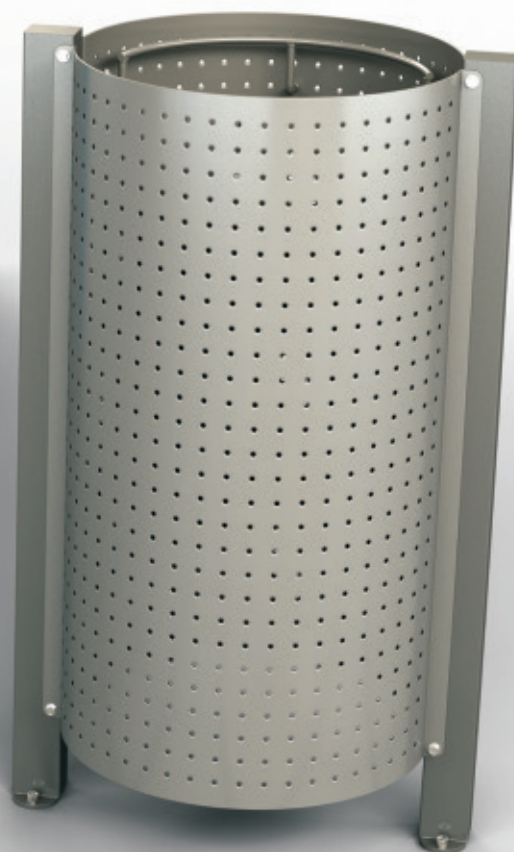

origo

celo

Características · Specifications · Caraterísticas

Cesto para exterior. Bolsa de 60x90cm.

Litter receptacle for outdoors. Bag size 60x90cm.

Lixeira para exterior. Saco de 60x90cm.

Materiales · Materials · Materiais

Tubo estructural y chapa perforada de hierro.

Perforated steel sheet and steel structural tube.

Tubo estrutural e chapa perfurada de aço.

Terminación · Finishes · Acabamento

Pintura poliéster termoconvertible.

Thermo convertible polyester paint

Pintura poliéster termoconvertível.

Fijación · Mounting · Fixação

Abulonado al piso.

Bolted to the floor.

Parafusado ao piso.

*También disponible para colecta selectiva.

* Also available for selective collection.