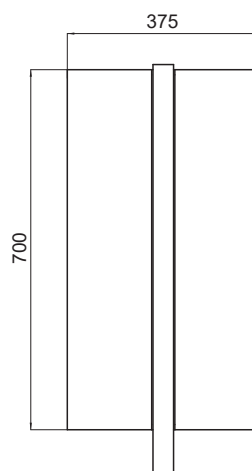

Características · Specifications · Caraterísticas

Cesto para exterior. Bolsa de 60x90cm.

Litter receptacle for outdoors. Bag size 60x90cm.

Lixeira para exterior. Saco de 60x90cm.

Materiales · Materials · Materiais

Tubo estructural y chapa perforada de hierro.

Perforated steel sheet and steel structural tube.

Tubo estrutural e chapa perfurada de aço.

Terminación · Finishes · Acabamento

Pintura poliéster termoconvertible.

Thermo convertible polyester paint

Pintura poliéster termoconvertível.

Fijación · Mounting · Fixação

Abulonado al piso.

Bolted to the floor.

Parafusado ao piso.

*También disponible para colecta selectiva.

* Also available for selective collection.

* Também disponível para coleta seletiva.

Nomen Argentina
Mevaco Argentina S.R.L.

Nomen Mexico

Nomen Brasil

Eduardo Sívori 5170 [B1605AVJ]
Munro · Bs As · Argentina
Tel + 54 11 4721 3750

Jorge Jimenez Cantu N° 230 D-14
Col. Joyas del Alba Cuautitlan Izcalli · Edo · Mex · CP 54750
Tel 5868 9680 · 5873 8414 · 5881 5663 | Fax 1113 0691

Av dos Trabalhadores 900, Galpão B · Dist. Industrial
São João da Boa Vista · SP · CEP: 13877-752
Tel/Fax + 55 19 3624 1413 | Cel + 55 19 97403 8177