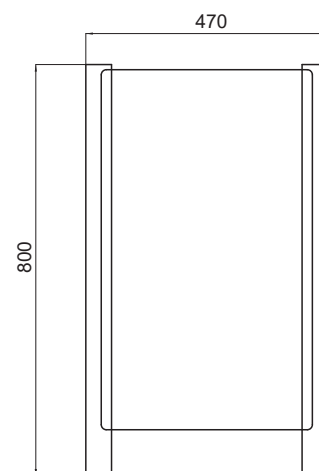

Características · Specifications · Caraterísticas

Cesto para exterior. Bolsa de 60x90cm.

Litter receptacle for outdoors. Bag size 60x90cm.

Lixeira para exterior. Saco de 60x90cm.

Materiales · Materials · Materiais

Tubo estructural y chapa perforada de hierro.

Perforated steel sheet and steel structural tube.

Tubo estrutural e chapa perfurada de aço.

Terminación · Finishes · Acabamento

Pintura poliéster termoconvertible.

Thermo convertible polyester paint

Pintura poliéster termoconvertível.

Fijación · Mounting · Fixação

Abulonado al piso.

Bolted to the floor.

Parafusado ao piso.

*También disponible para colecta selectiva.

* Also available for selective collection.

* Também disponível para coleta seletiva.

Nomen Argentina
Mevaco Argentina S.R.L.

Nomen Mexico

Nomen Brasil

Eduardo Sívori 5170 [B1605AVJ]
Munro · Bs As · Argentina
Tel + 54 11 4721 3750

Jorge Jimenez Cantu N° 230 D-14
Col. Joyas del Alba Cuautitlan Izcalli · Edo · Mex · CP 54750
Tel 5868 9680 · 5873 8414 · 5881 5663 | Fax 1113 0691

Av dos Trabalhadores 900, Galpão B · Dist. Industrial
São João da Boa Vista · SP · CEP: 13877-752
Tel/Fax + 55 19 3624 1413 | Cel + 55 19 97403 8177