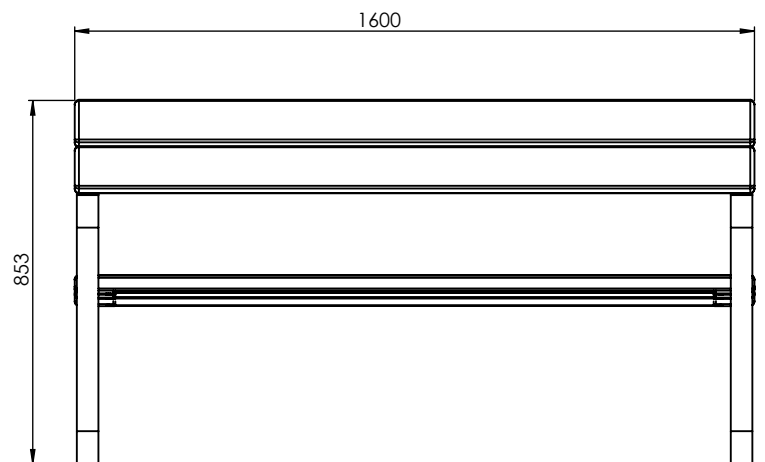

Características · Specifications · Características

Banco para exterior e interior disponible en 2 y 3 cuerpos.
Bench for outdoors and indoors available in 2 and 3 sections.
Banco para exterior disponível em 2 ou 3 lugares.

Materiales · Materials · Materiais

Madera de guayubira. Planchuela de 6,35 mm.
Wood. Steel plates of 6.35 mm.
Madeira. Barra chata de 6.35mm.

Terminación · Finishes · Acabamento

Pintura poliéster termoconvertible
Thermo convertible polyester paint.
Pintura poliéster termoconvertível.

Fijación · Mounting · Fixação

Abulonado al piso, o apoyado sobre topes de goma.
Bolted to the floor, or supported on rubber pads.
Aparfusado ou apoiado ao chão sobre travas de borracha.

Nomen Argentina

Eduardo Sívori 5170 [B1605AVJ]
Munro · Bs As · Argentina
Tel/Fax +54 11 4721 3700

Nomen Mexico

Jorge Jimenez Cantu N° 230 D-14
Col. Joyas del Alba Cuautitlan Izcalli. Edo. Mex. CP. 54750
5868 9680 · 5873 8414 · 5887 5663 · Fax 1113 0691

Nomen Brasil

Av dos Trabalhadores 900, Galpão B · Dist. Industrial
São João da Boa Vista · SP · CEP: 13877-752
Tel/Fax + 55 19 3624 1413 | Cel + 55 19 97403 8177