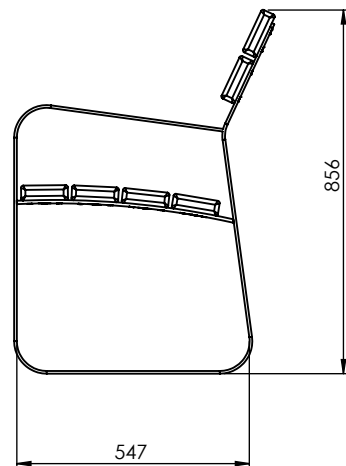

Características · Specifications · Características

Banco para exterior e interior disponible en 2 y 3 cuerpos.
Bench for outdoors and indoors available in 2 and 3 sections.
Banco para exterior disponível em 2 ou 3 lugares.

Materiales · Materials · Materiais

Madera de guayubira. Planchuela de 6,35 mm.
Wood. Steel plates of 6.35 mm.
Madeira. Barra chata de 6.35mm.

Terminación · Finishes · Acabamento

Pintura poliéster termoconvertible
Thermo convertible polyester paint.
Pintura poliéster termoconvertível.

Fijación · Mounting · Fixação

Abulonado al piso, o apoyado sobre topes de goma.
Bolted to the floor, or supported on rubber pads.
Aparfusado ou apoiado ao chão sobre travas de borracha.

Nomen Argentina

Eduardo Sívori 5170 [B1605AVJ]
Munro · Bs As · Argentina
Tel/Fax +54 11 4721 3700

Nomen Mexico

Jorge Jimenez Cantu N° 230 D-14
Col. Joyas del Alba Cuautitlan Izcalli. Edo. Mex. CP. 54750
5868 9680 · 5873 8414 · 5887 5663 · Fax 1113 0691

Nomen Brasil

Av dos Trabalhadores 900, Galpão B · Dist. Industrial
São João da Boa Vista · SP · CEP: 13877-752
Tel/Fax + 55 19 3624 1413 | Cel + 55 19 97403 8177