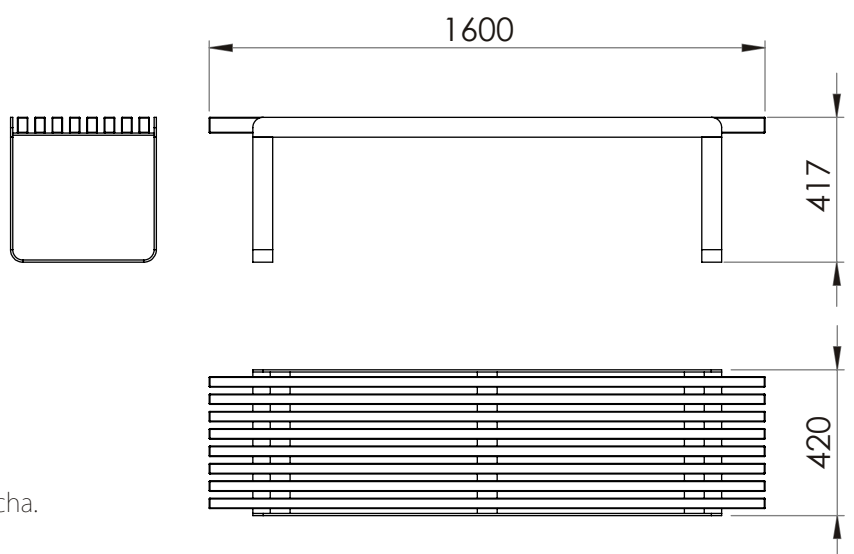

Materiales · Materials · Materiais

Madera de guayubira. Planchuela de 6,35 mm.

Wood. Steel plates of 6.35 mm.

Madeira. Barra chata de 6.35mm.

Terminación · Finishes · Acabamento

Pintura poliéster termoconvertible.

Thermo convertible polyester paint.

Pintura poliéster termoconvertível.

Fijación · Mounting · Fixação

Abulonado al piso, o apoyado sobre topes de goma.

Bolted to the floor, or supported on rubber pads.

Aparfusado ou apoiado ao chão sobre travas de borracha.